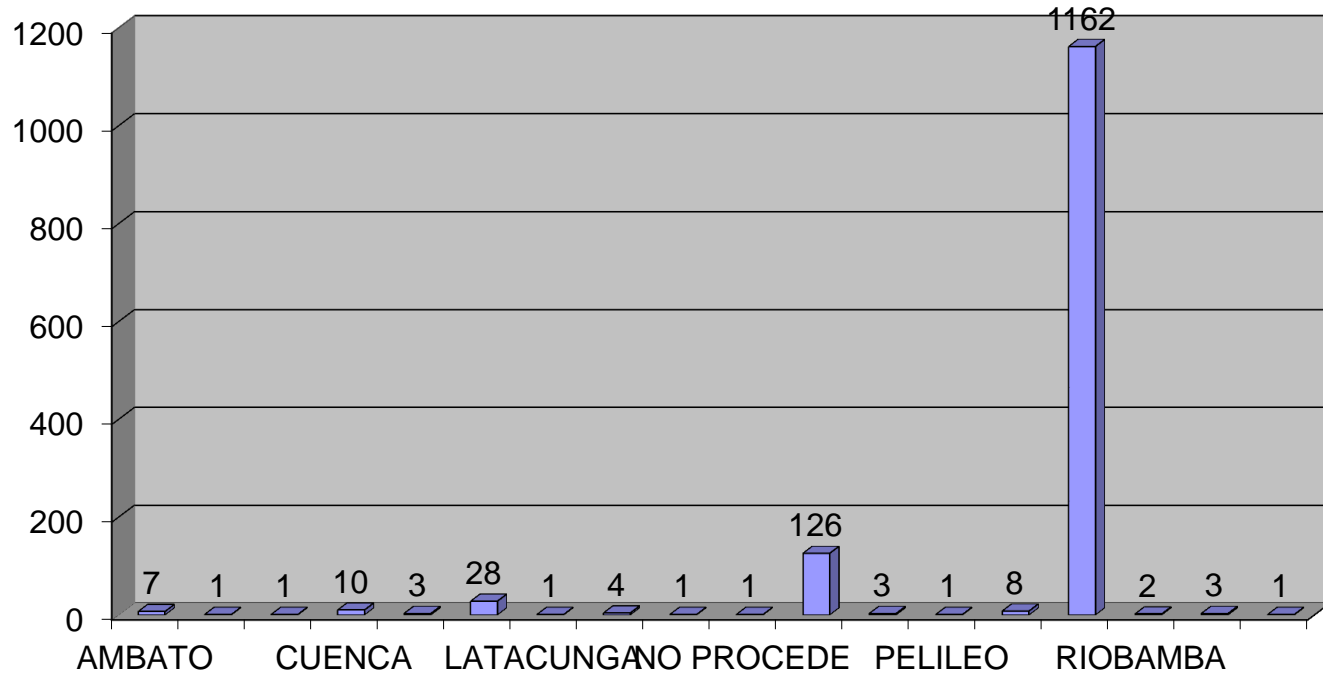

LLAMADAS POR LUGAR

1,363 LLAMADAS