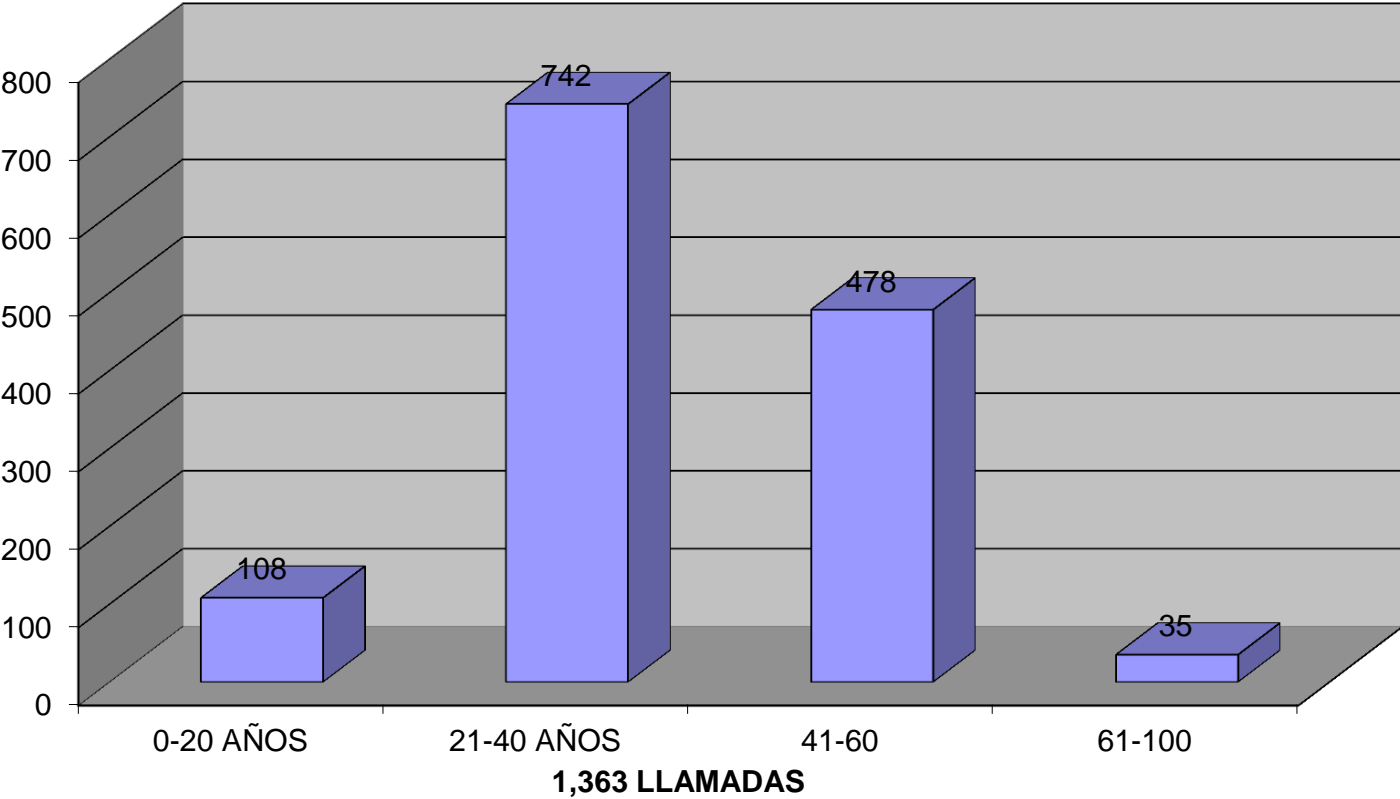

LLAMADAS POR EDADES