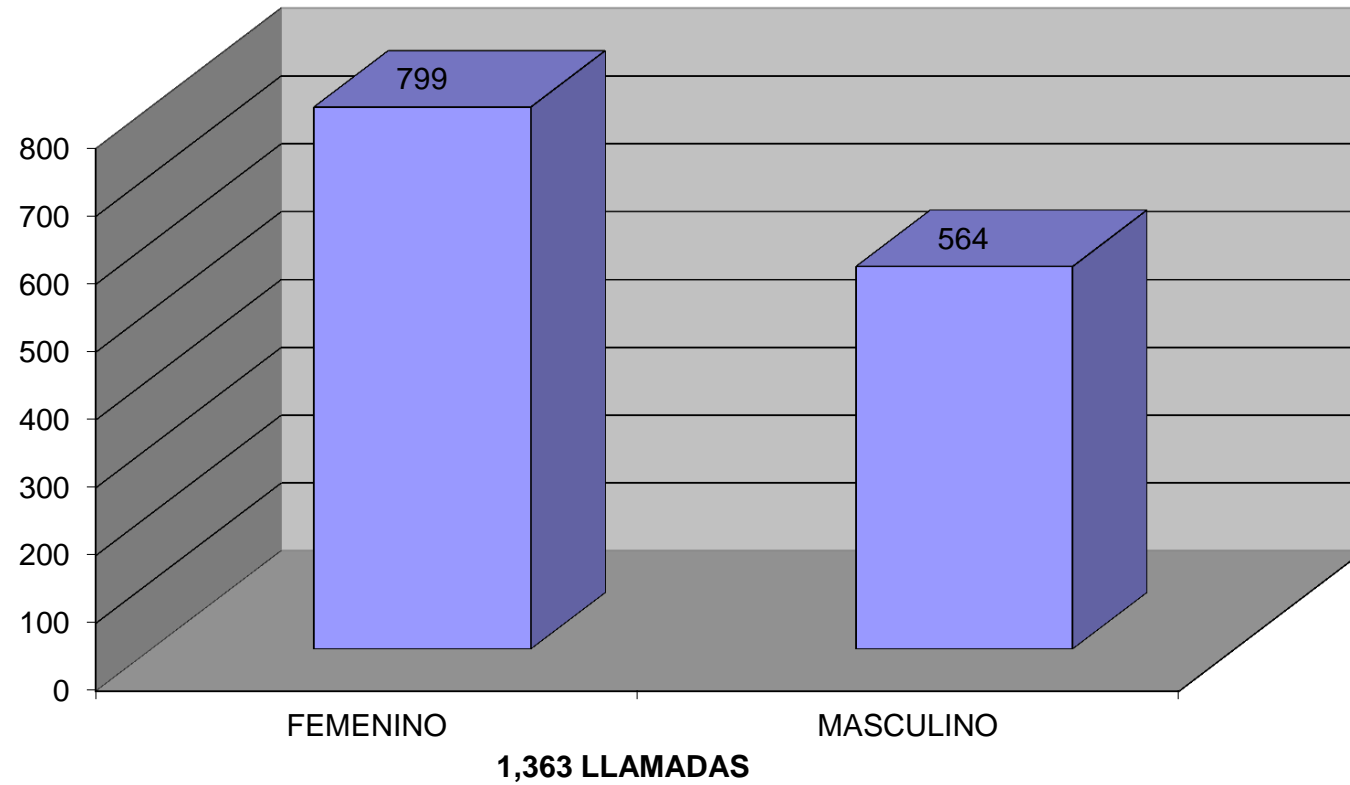

ESTADÍSTICAS TELÉFONO AMIGO 2011

LLAMADAS POR GÉNERO	
FEMENINO	799
MASCULINO	564
TOTAL	1363

LLAMADAS POR EDADES	
0-20 AÑOS	108
21-40 AÑOS	742
41-60	478
61-100	35
TOTAL	1363

LLAMADAS POR LUGAR	
AMBATO	7
BAÑOS	1
COTACACHI	1
CUENCA	10
GYE	3
IBARRA	28
LATACUNGA	1
MACHALA	4
NAPO	1
NO PROCEDE	1
OTAVALO	126
OTRAS CIUDADES	3
PELILEO	1
PUYO	8
QUITO	1162
RIOBAMBA	2
STO DOMINGO	3
TULCAN	1
TOTAL	1363

CASOS MÁS ATENDIDOS	
OTROS PROBLEMAS	381
PERIFERICAS	41
FAMILIARES Y OTRAS RELACIONES	520
PROBLEMAS JURIDICOS	26
PROBLRMAS PSICOLOGICOS Y PSIQUIATRICOS	395
TOTAL	1363

LLAMADAS POR GÉNERO